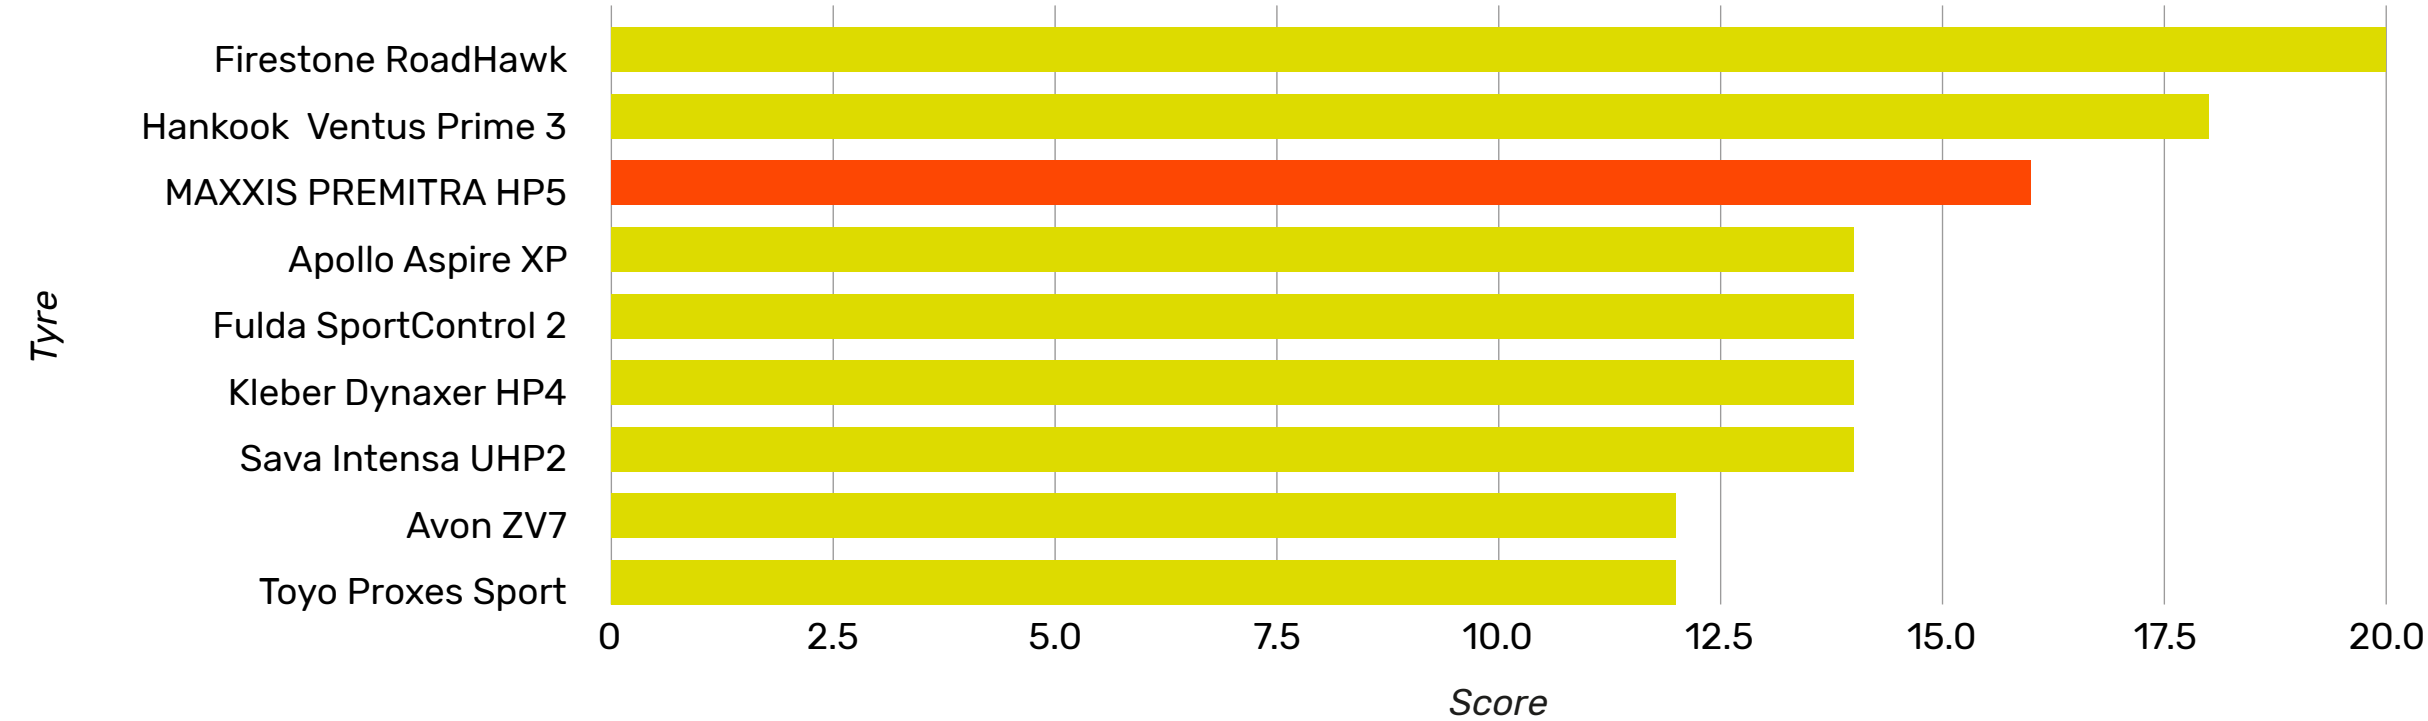

2020 ACE Mid-Range Summer Tyre Test
 9 tyres tested
 215/55 R17

Dry Braking

Subj. Dry Handling

Rolling Resistance

PREMITRA HP5

ADAC Motorwelt 03/2017
16 Sommerreifen im Test

ADAC

MAXXIS
Premitra HP5
Dimension 195/65 R 15 91V
Reifen-Label C/A/70