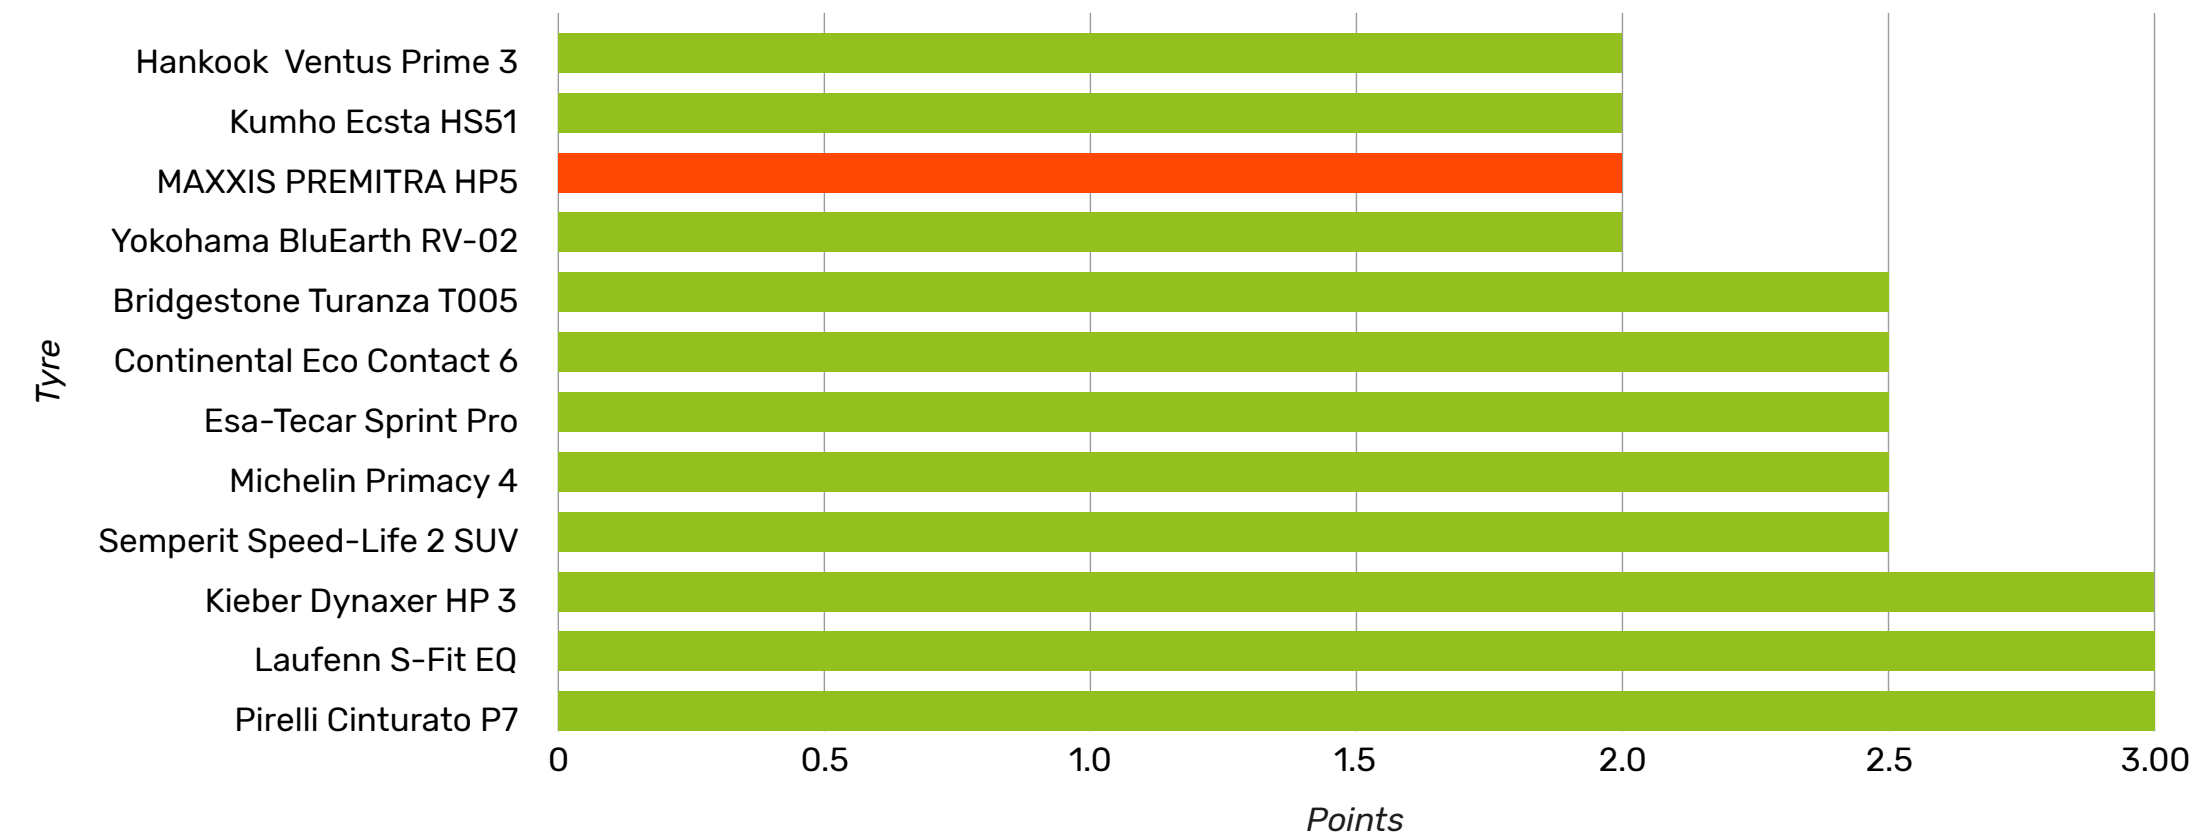

Maxxis Tyre Test Results

www.maxxis.eu

PREMITRA HP5

ADAC Motorwelt 03/2017
16 Sommerreifen im Test

ADAC

MAXXIS
Premitra HP5
Dimension 195/65 R 15 91V
Reifen-Label C/A/70

befriedigend
(3,5)

Test

2020 ADAC SUV Summer Tyre Test - Wet Performance

12 tyres tested

235/55 R17

Aquaplaning Longitudinal

Aquaplaning Lateral

Circular Track

Maxxis Tyre Test Results

www.maxxis.eu