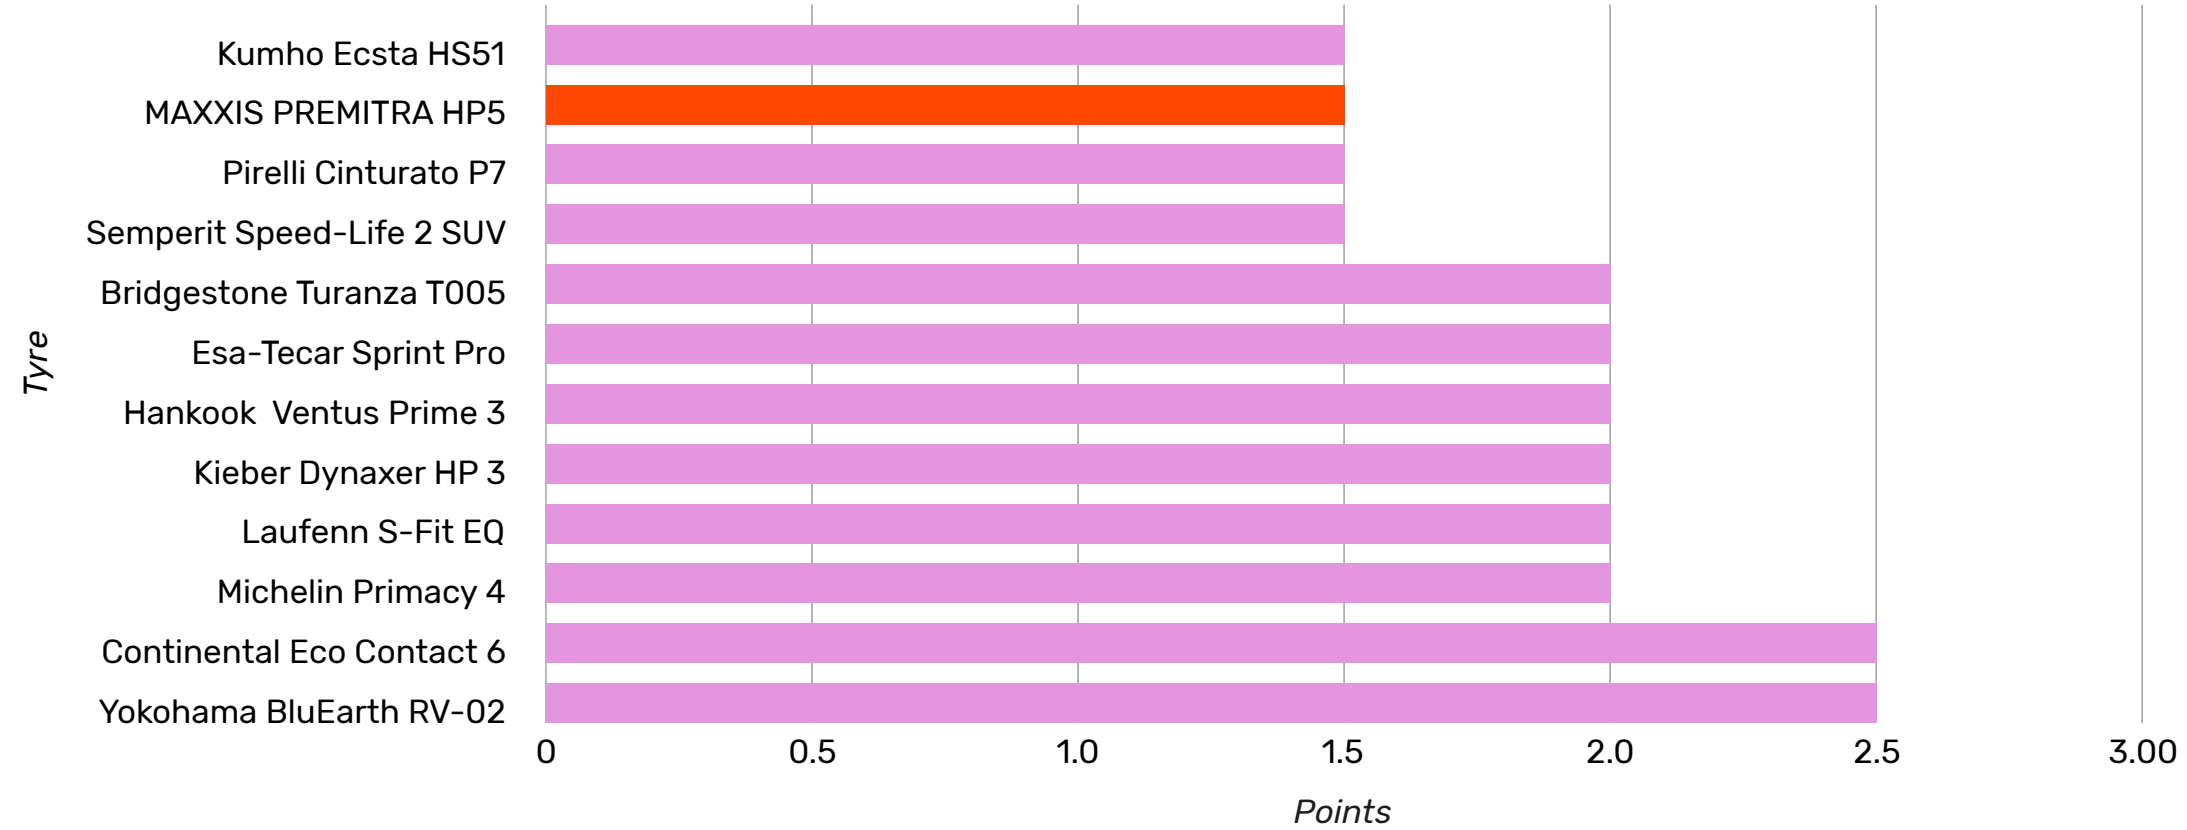

Maxxis Tyre Test Results

www.maxxis.eu

PREMITRA HP5

ADAC Motorwelt 03/2017
16 Sommerreifen im Test

ADAC

MAXXIS
Premitra HP5
Dimension 195/65 R 15 91V
Reifen-Label C/A/70

befriedigend
(3,5)

Test

2020 ADAC SUV Summer Tyre Test - Wet Performance

12 tyres tested

235/55 R17

Aquaplaning Longitudinal

Aquaplaning Lateral

Circular Track

Maxxis Tyre Test Results

www.maxxis.eu