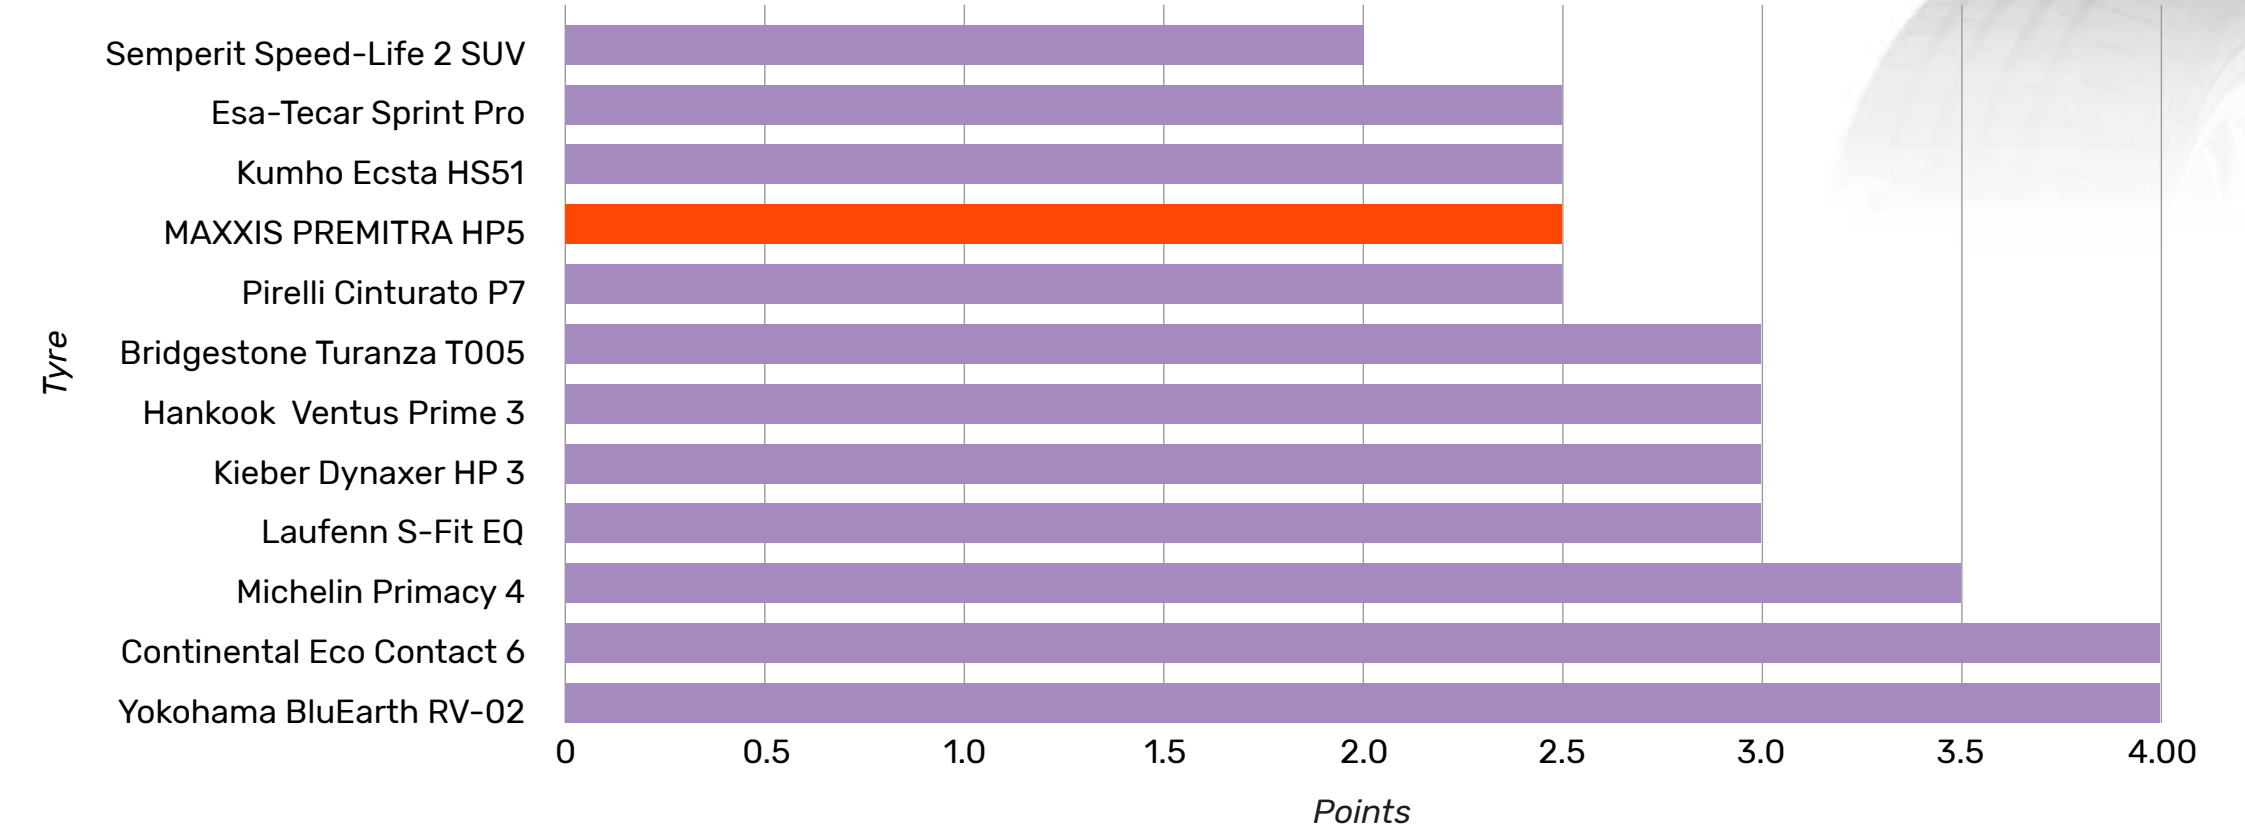

Maxxis Tyre Test Results

www.maxxis.eu

PREMITRA HP5

ADAC Motorwelt 03/2017
16 Sommerreifen im Test

ADAC

MAXXIS
Premitra HP5
Dimension 195/65 R 15 91V
Reifen-Label C/A/70

befriedigend
(3,5)

Test

2020 ADAC SUV Summer Tyre Test - Wet Performance

12 tyres tested

235/55 R17

Aquaplaning Longitudinal

Aquaplaning Lateral

Circular Track

Maxxis Tyre Test Results

www.maxxis.eu