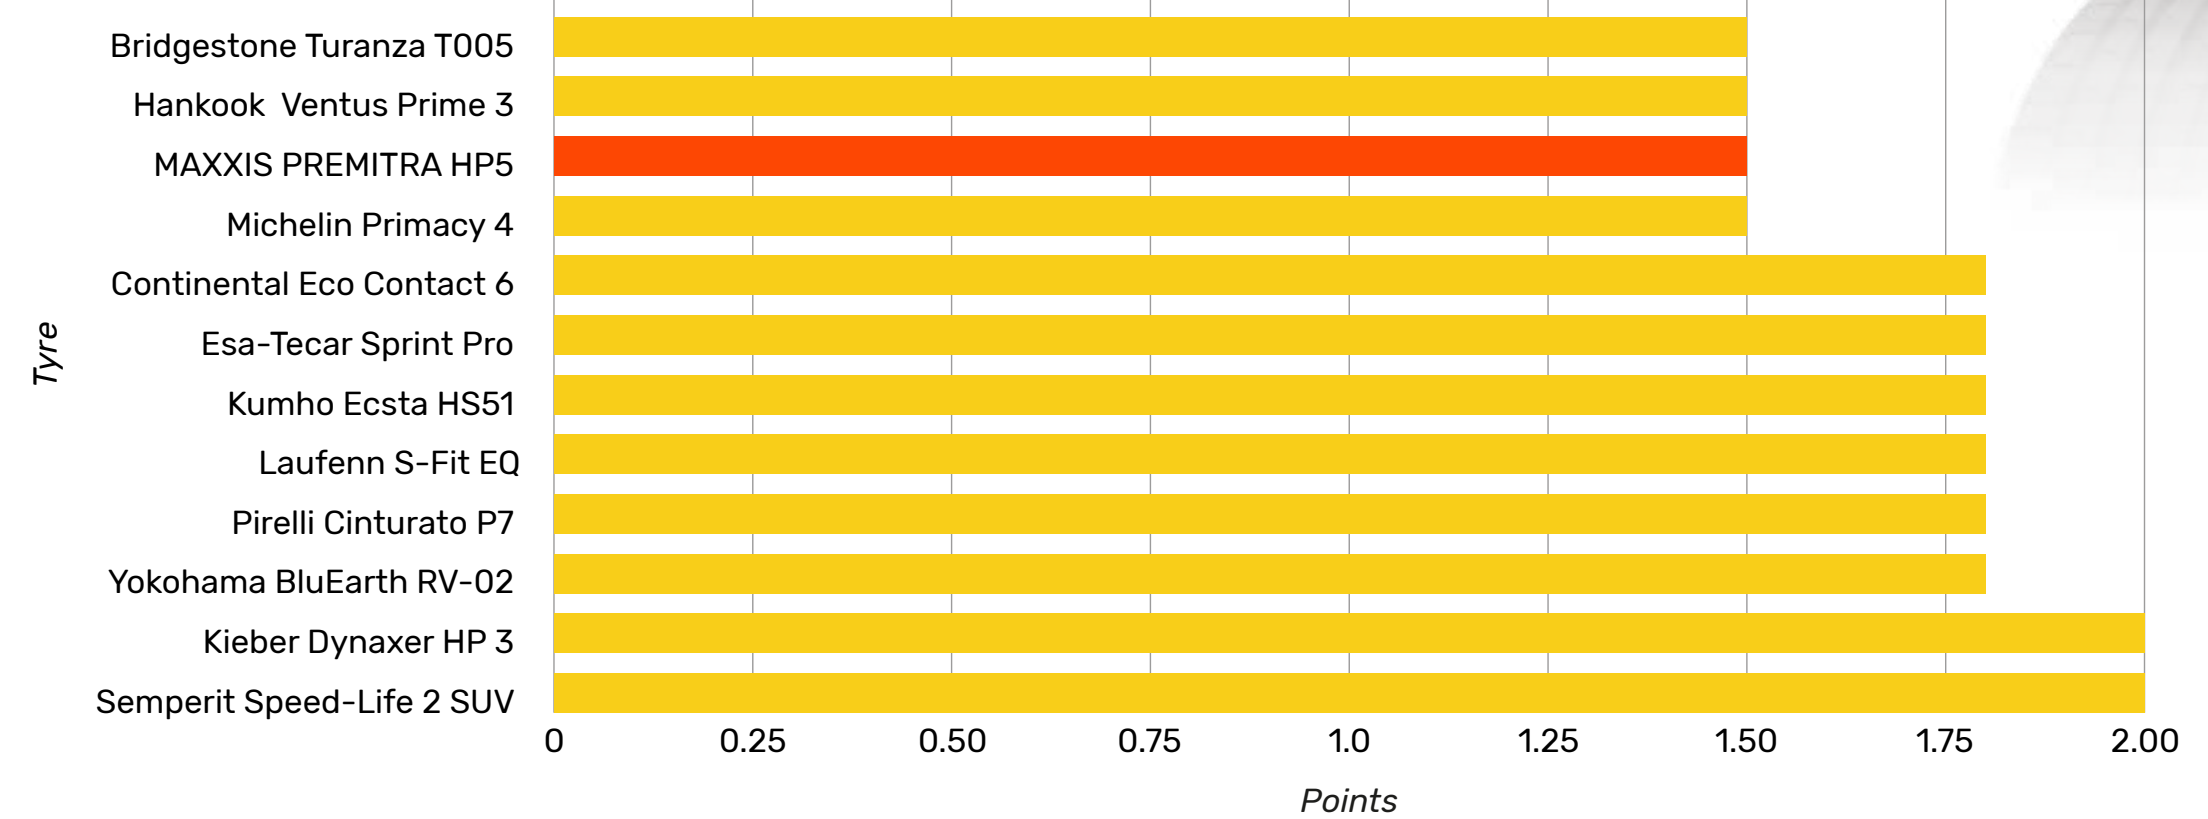

Dry Braking