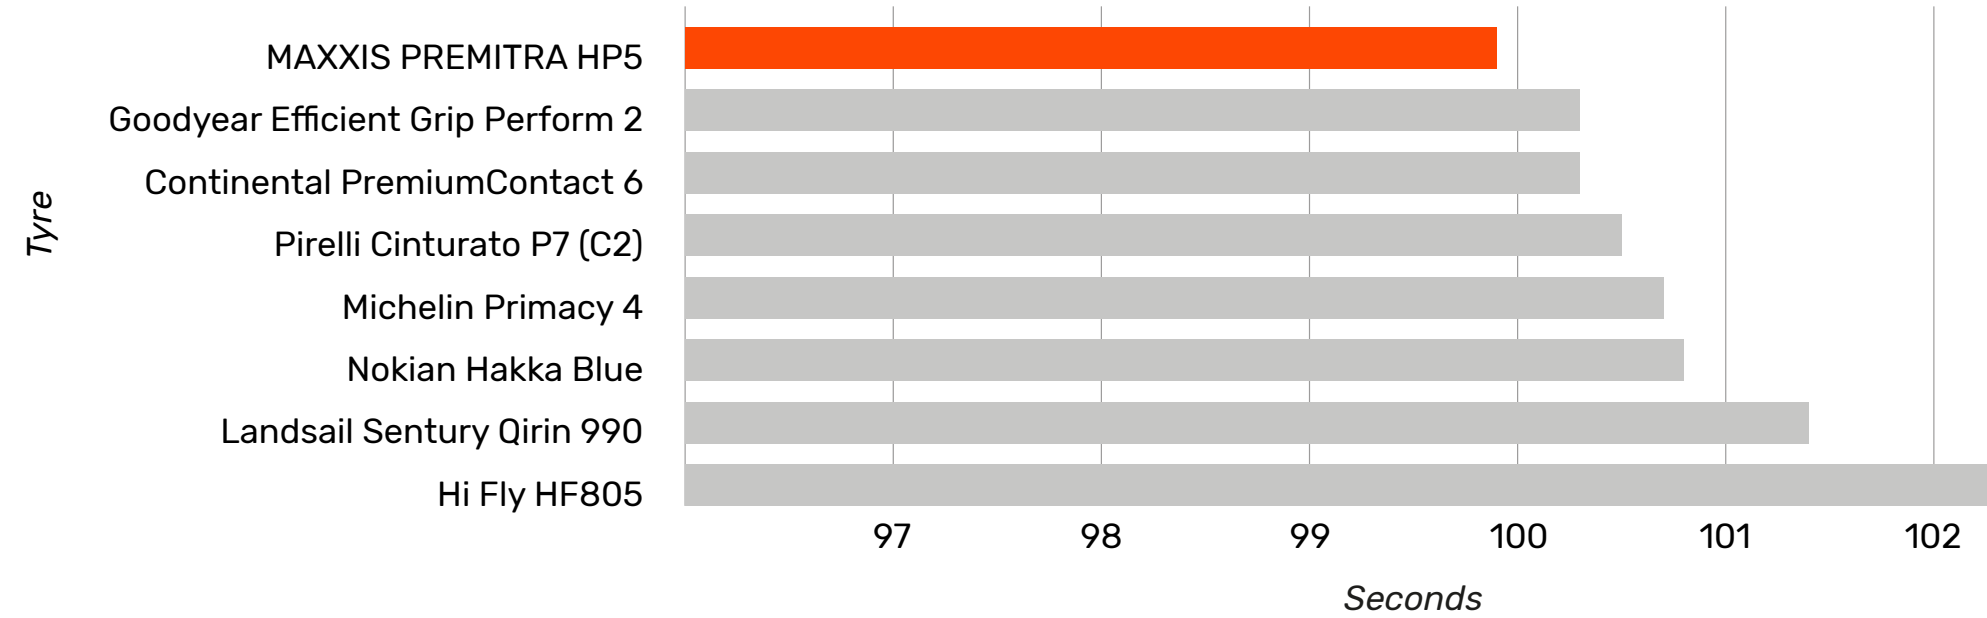

Dry Road Driving