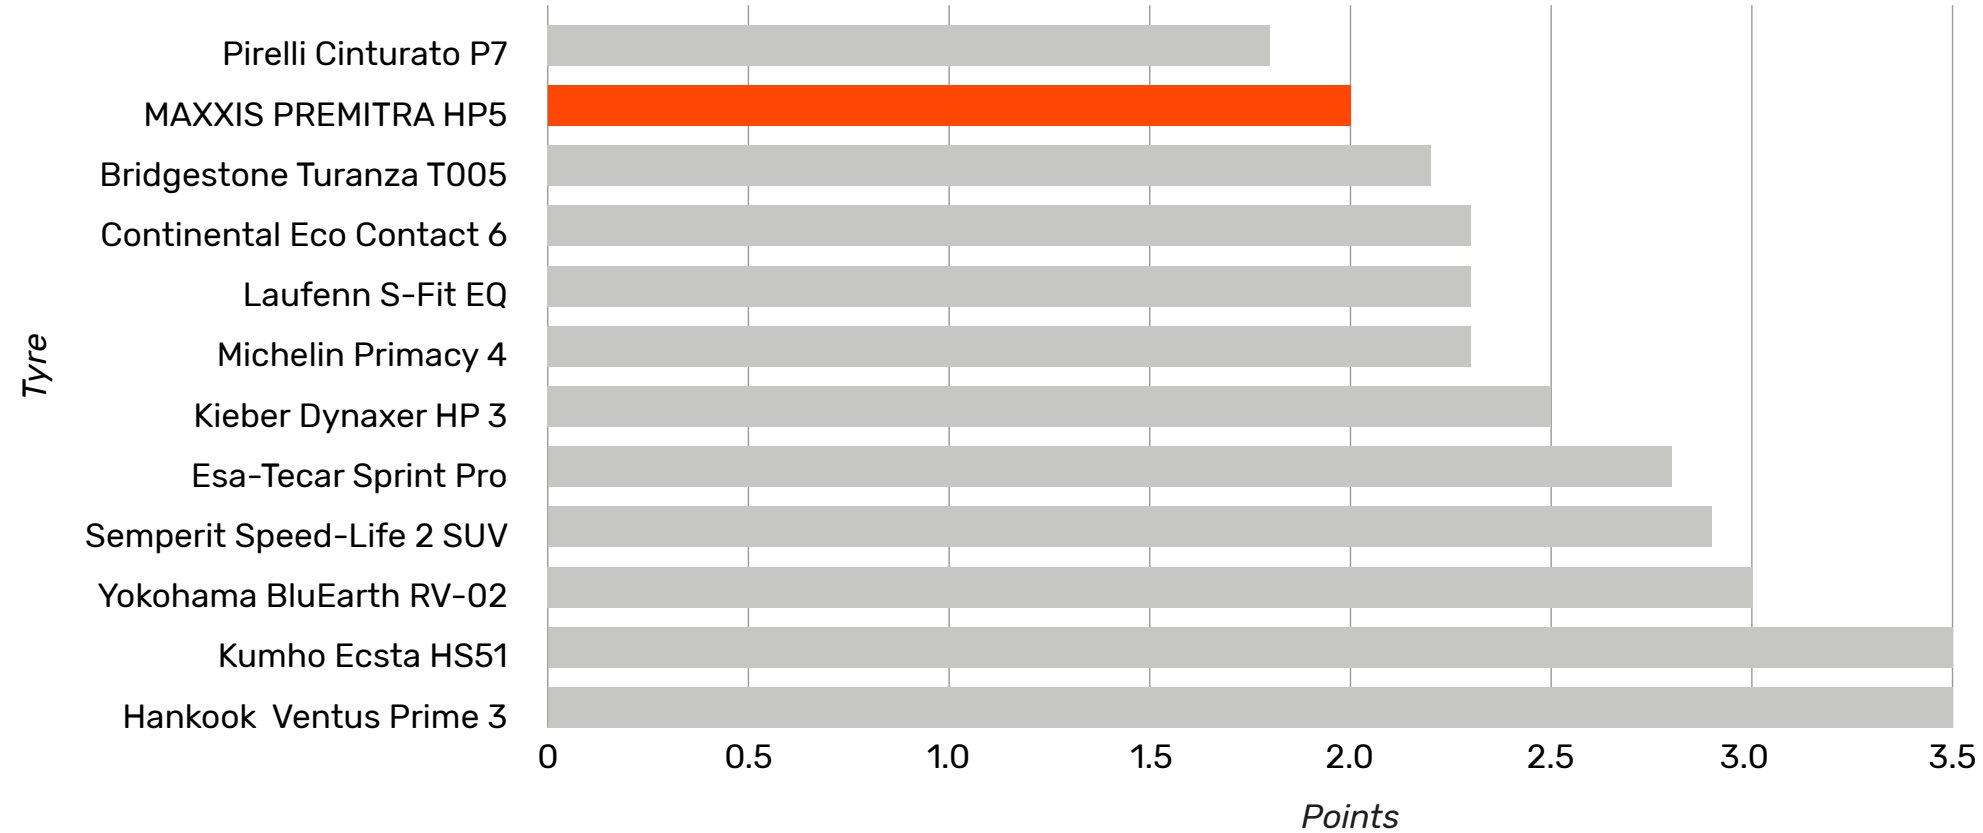

Drivability