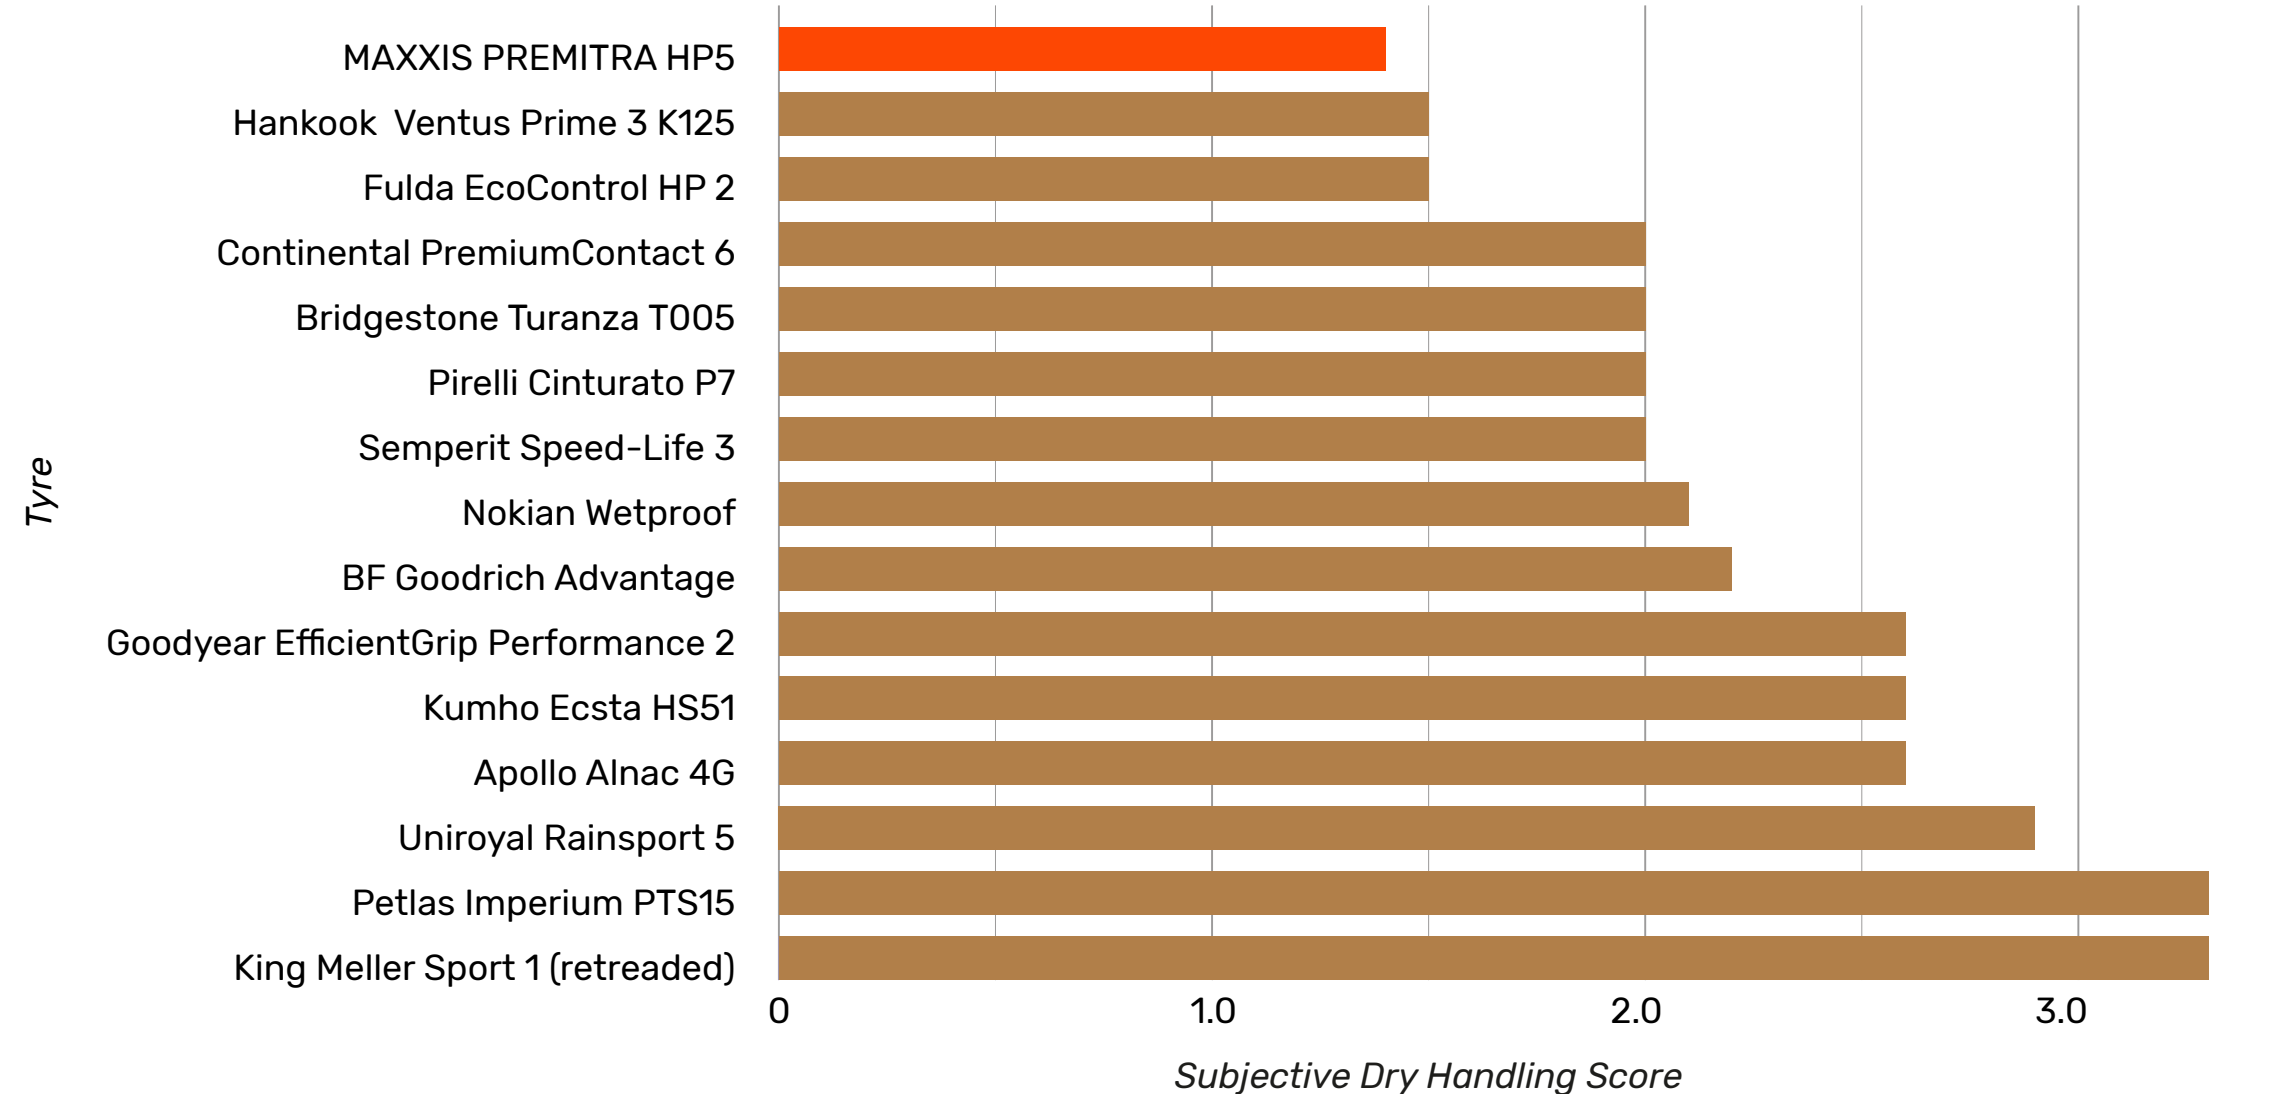

PREMITRA HP5

ADAC Motorwelt 03/2017
16 Sommerreifen im Test

ADAC

MAXXIS
Premitra HP5
Dimension 195/65 R 15 91V
Reifen-Label C/A/70

befriedigend
(3,5)

Test

2021 ADAC Summer Tyre Test

15 tyres tested

205/55 R16

Subj. Dry Handling

Top marks on dry roads.
Good in the wet.

PREMITRA HP5

ADAC Motorwelt 03/2017
16 Sommerreifen im Test

ADAC

MAXXIS
Premitra HP5
Dimension 195/65 R 15 91V
Reifen-Label C/A/70

befriedigend
(3,5)