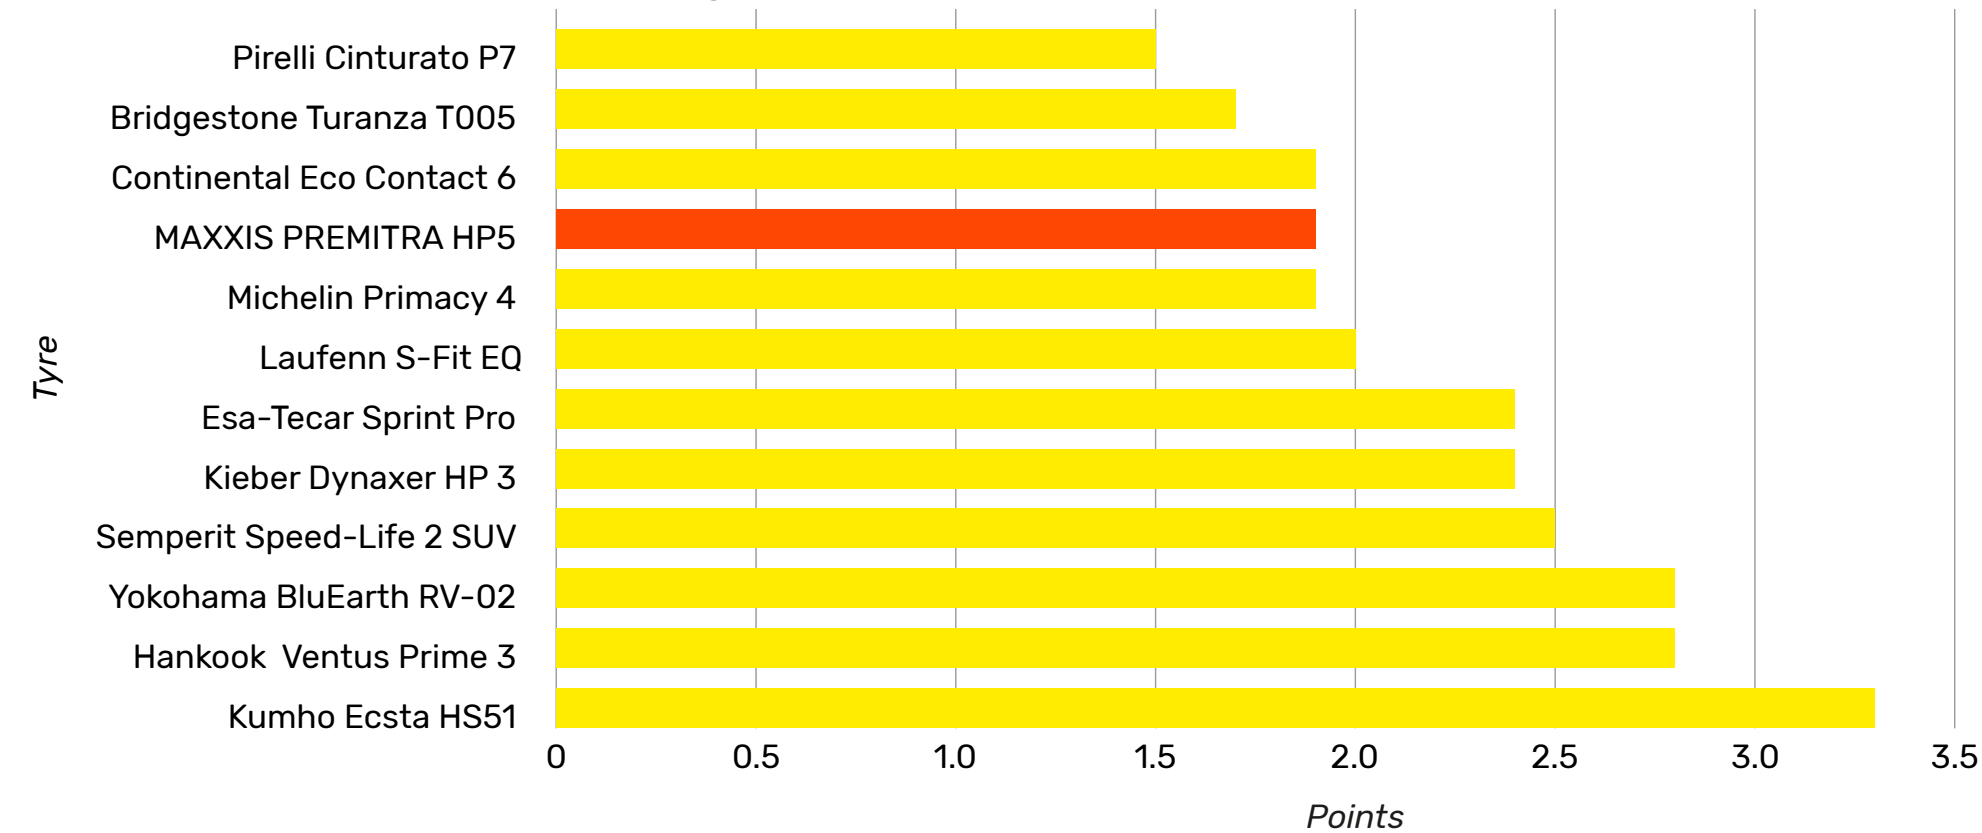

Maxxis Tyre Test Results

www.maxxis.eu

PREMITRA HP5

ADAC Motorwelt 03/2017
16 Sommerreifen im Test

ADAC

MAXXIS
Premitra HP5
Dimension 195/65 R 15 91V
Reifen-Label C/A/70

befriedigend
(3,5)

Test

2020 ADAC SUV Summer Tyre Test - Wet Performance

12 tyres tested

235/55 R17

Aquaplaning Longitudinal

Aquaplaning Lateral

Circular Track

Maxxis Tyre Test Results

www.maxxis.eu