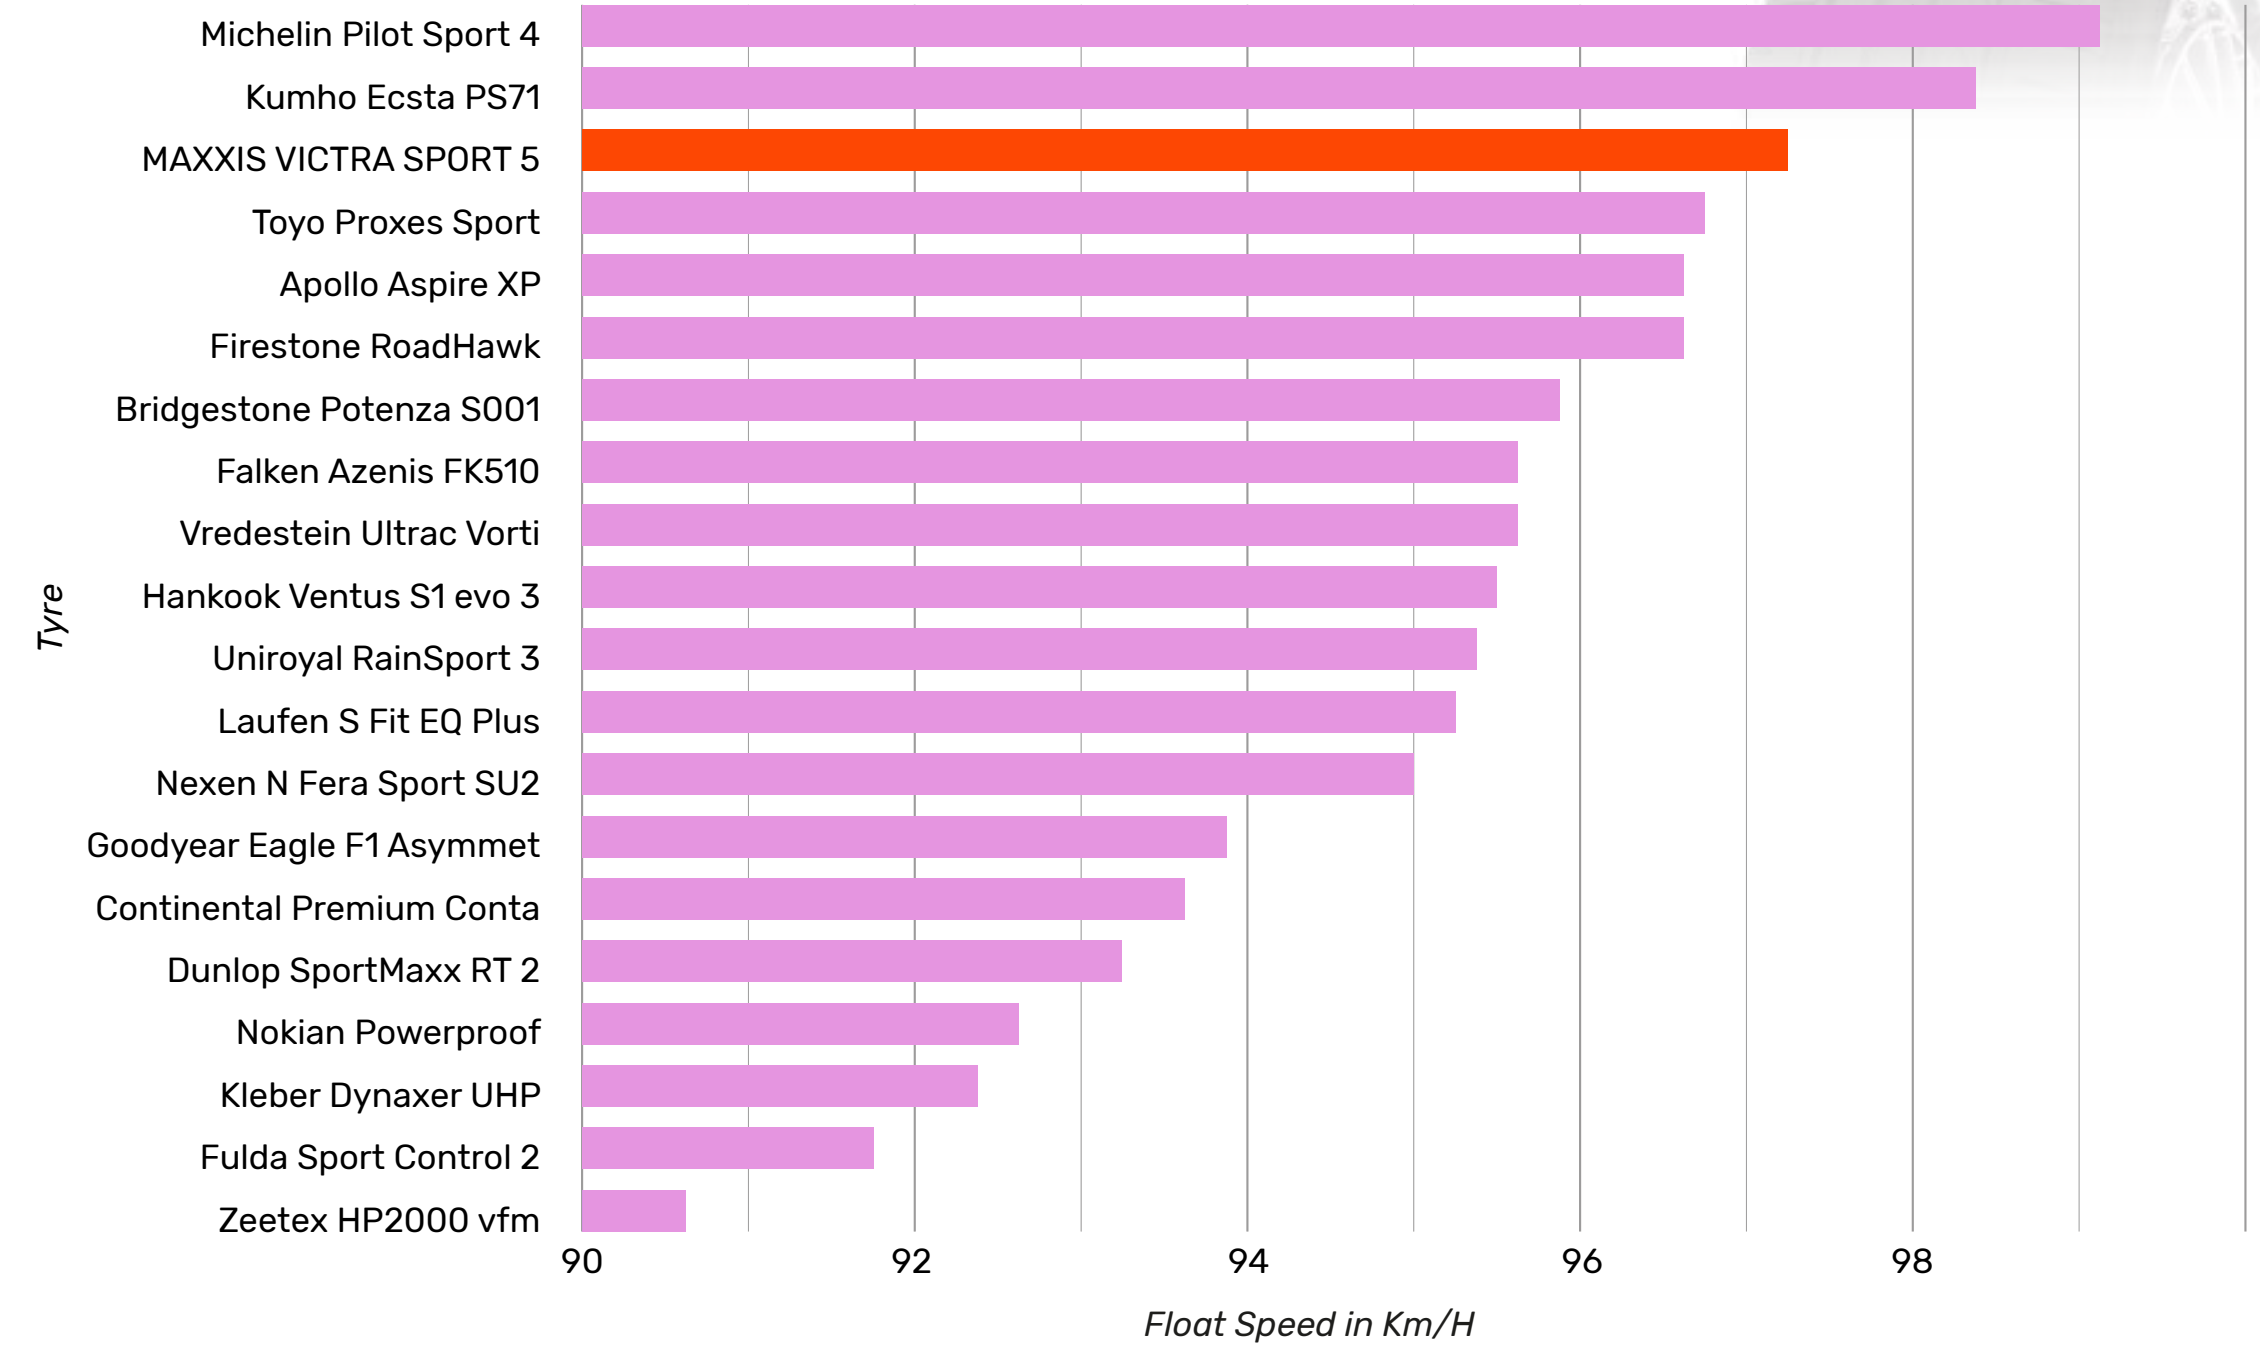

Test DE **gut (2,2)**

2020 ADAC 18 Inch Summer Tyre Test
16 tyres tested
225/40 R18

Wet Road Surface

Comfort/Noise

VICTRA SPORT 5

ADAC ADAC Online 02/2020
16 Sommerreifen im Test
MAXXIS
Victra Sport 5
Dimension 225/40 R 18 92 Y
Reifen-Label E/A/72

VICTRA SPORT 5

2020 Auto Bild Summer Tyre Test

20 tyres tested

245/45 R18

Wet Handling

Straight Aqua

Maxxis Tyre Test Results

www.maxxis.eu