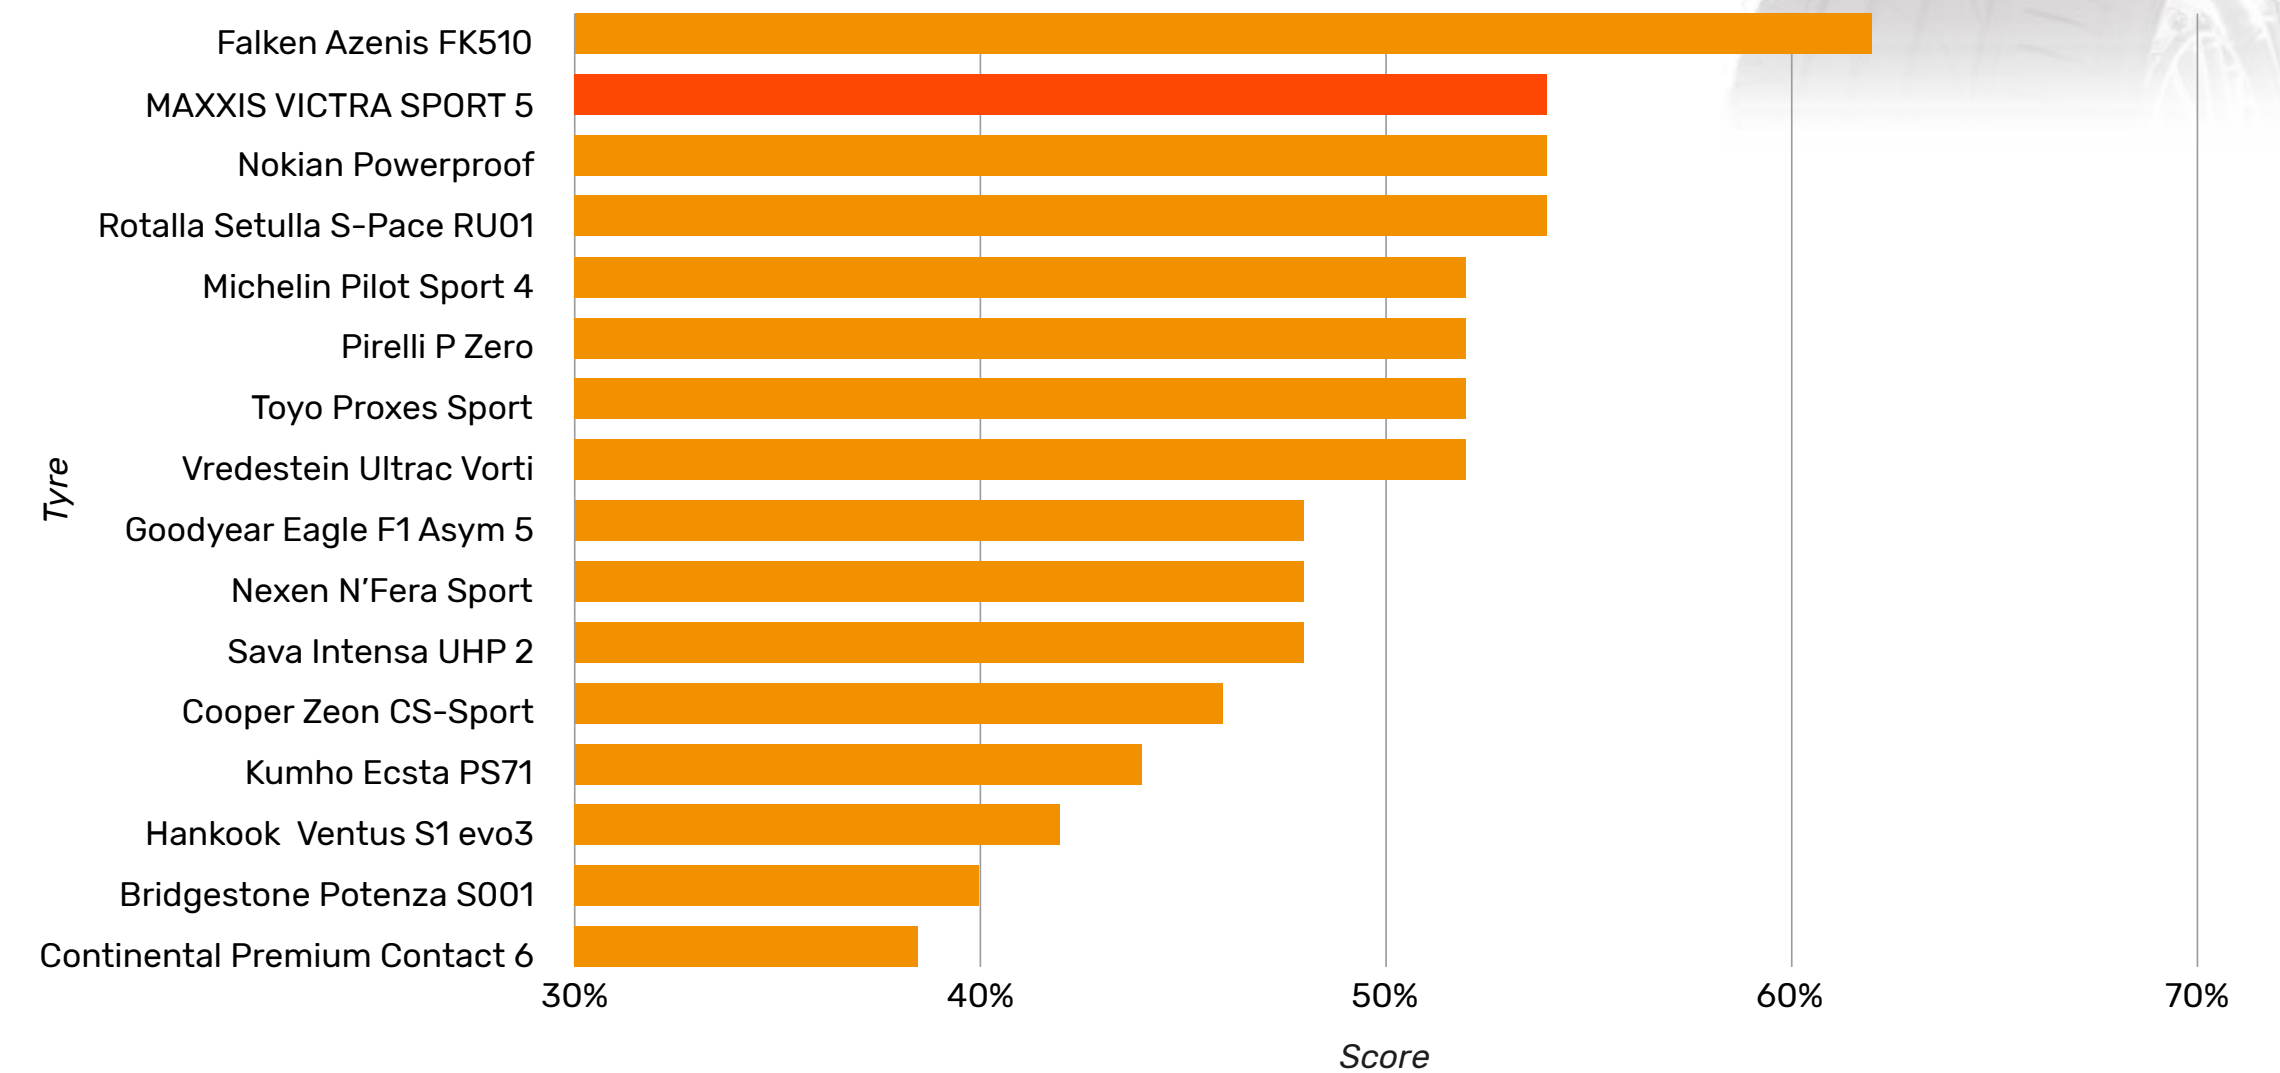

VICTRA SPORT 5

2021 Sport Auto UHP Tyre Test

8 tyres tested

255/35 R19 front and 275/35 R19 rear

Toyota Supra and BMW Z4

VICTRA SPORT 5

ADAC ADAC Online 02/2020
16 Sommerreifen im Test
MAXXIS
Victra Sport 5
Dimension 225/40 R 18 92 Y
Reifen-Label E/A/72

Test DE **gut (2,2)**

2020 ADAC 18 Inch Summer Tyre Test
16 tyres tested
225/40 R18

Wet Road Surface

Comfort/Noise

VICTRA SPORT 5

ADAC ADAC Online 02/2020
16 Sommerreifen im Test
MAXXIS
Victra Sport 5
Dimension 225/40 R 18 92 Y
Reifen-Label E/A/72

VICTRA SPORT 5

2020 Auto Bild Summer Tyre Test

20 tyres tested

245/45 R18

Wet Handling

Straight Aqua

Maxxis Tyre Test Results

www.maxxis.eu