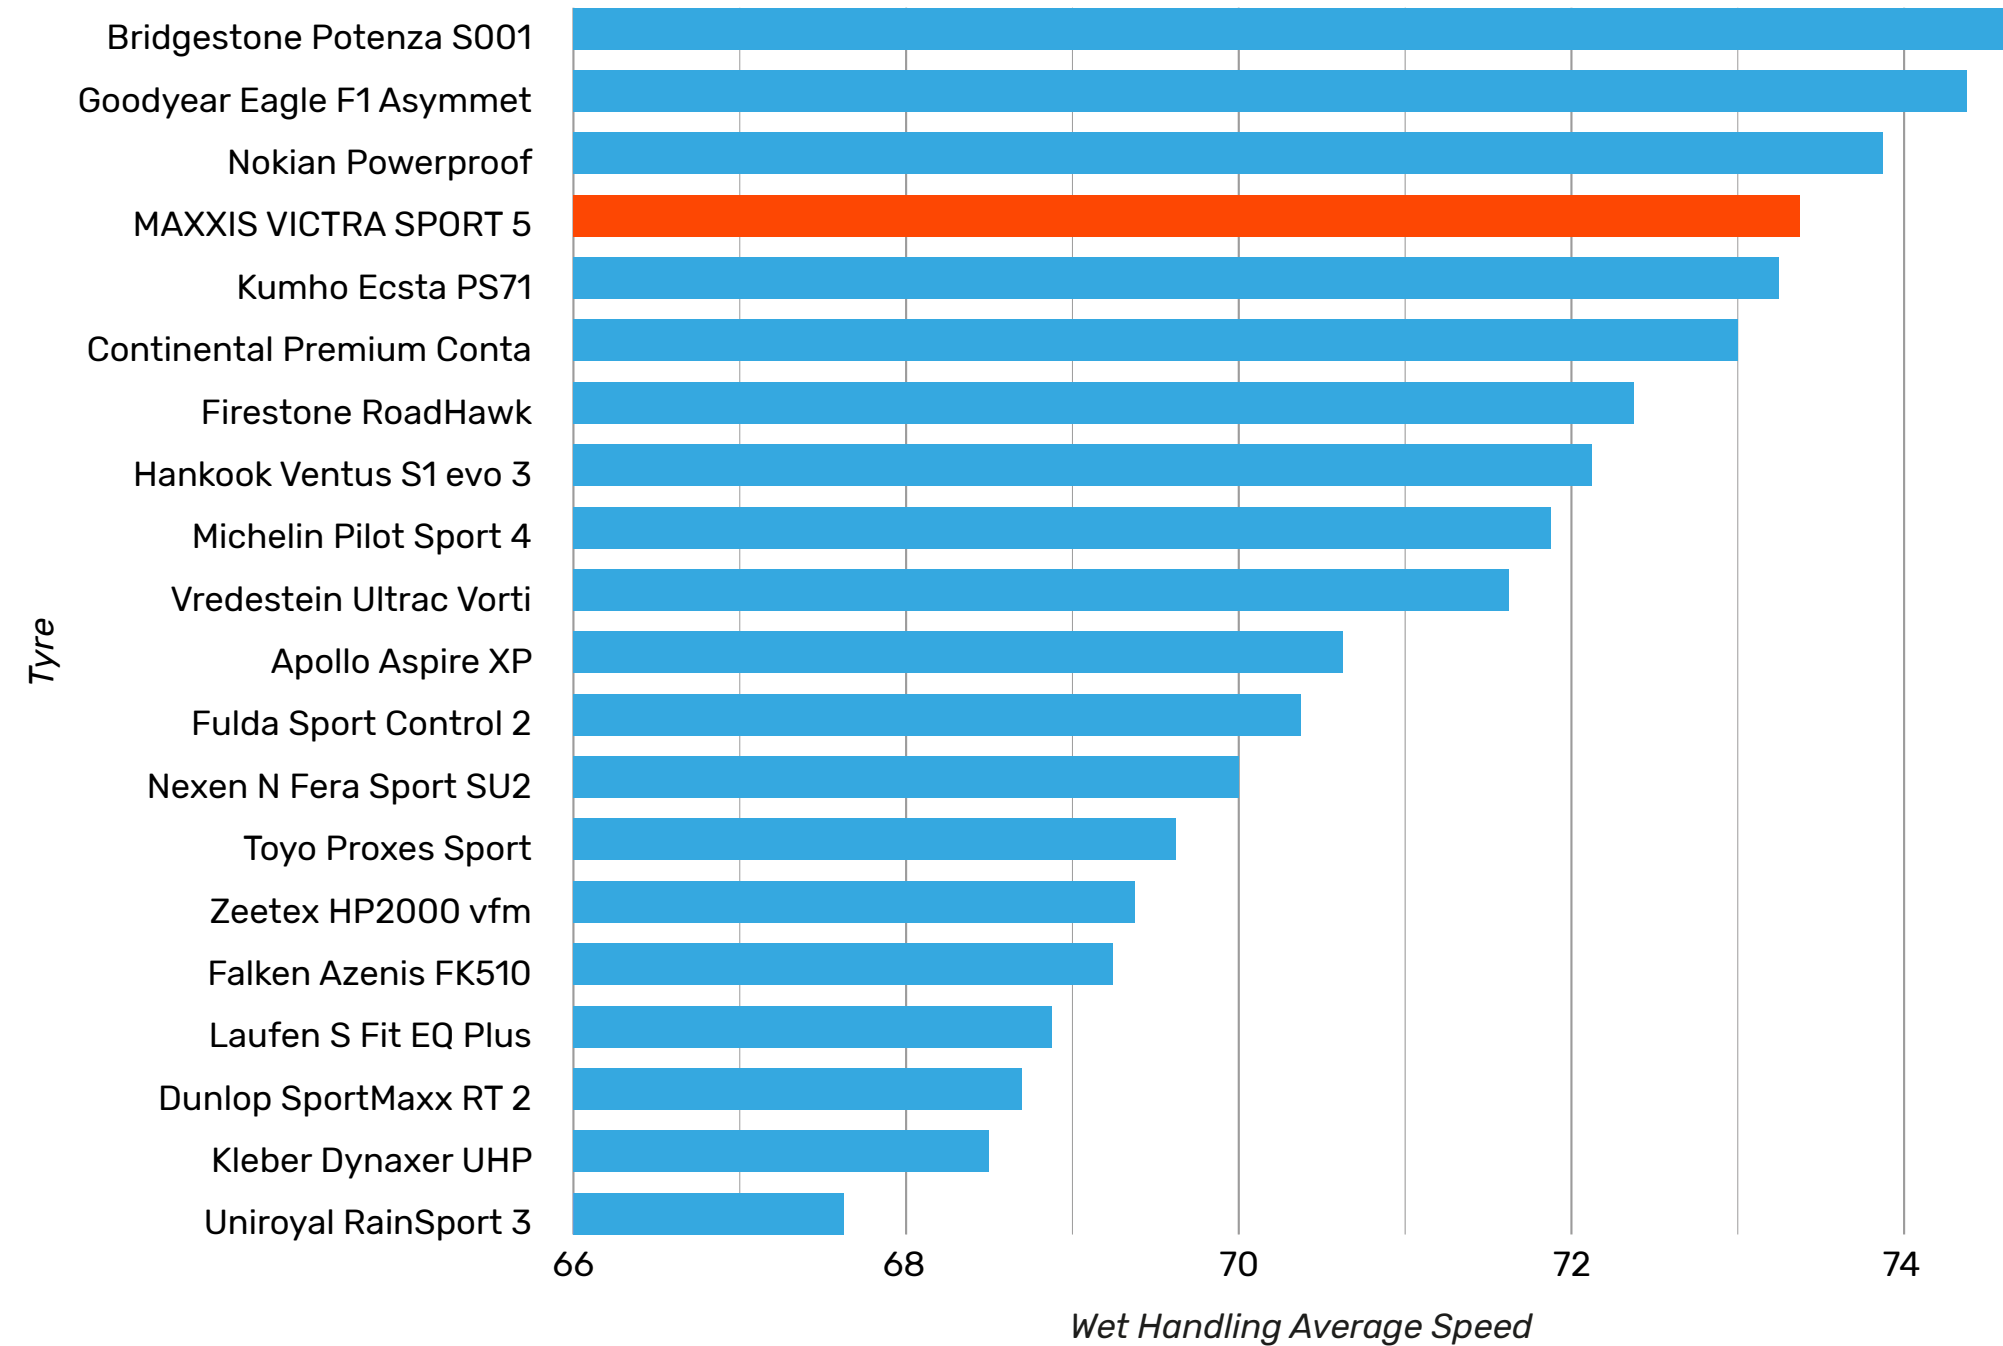

Test DE **gut (2,2)**

2020 ADAC 18 Inch Summer Tyre Test
16 tyres tested
225/40 R18

Wet Road Surface

Comfort/Noise

VICTRA SPORT 5

ADAC ADAC Online 02/2020
16 Sommerreifen im Test
MAXXIS
Victra Sport 5
Dimension 225/40 R 18 92 Y
Reifen-Label E/A/72

VICTRA SPORT 5

2020 Auto Bild Summer Tyre Test

20 tyres tested

245/45 R18

Wet Handling

Straight Aqua

Maxxis Tyre Test Results

www.maxxis.eu