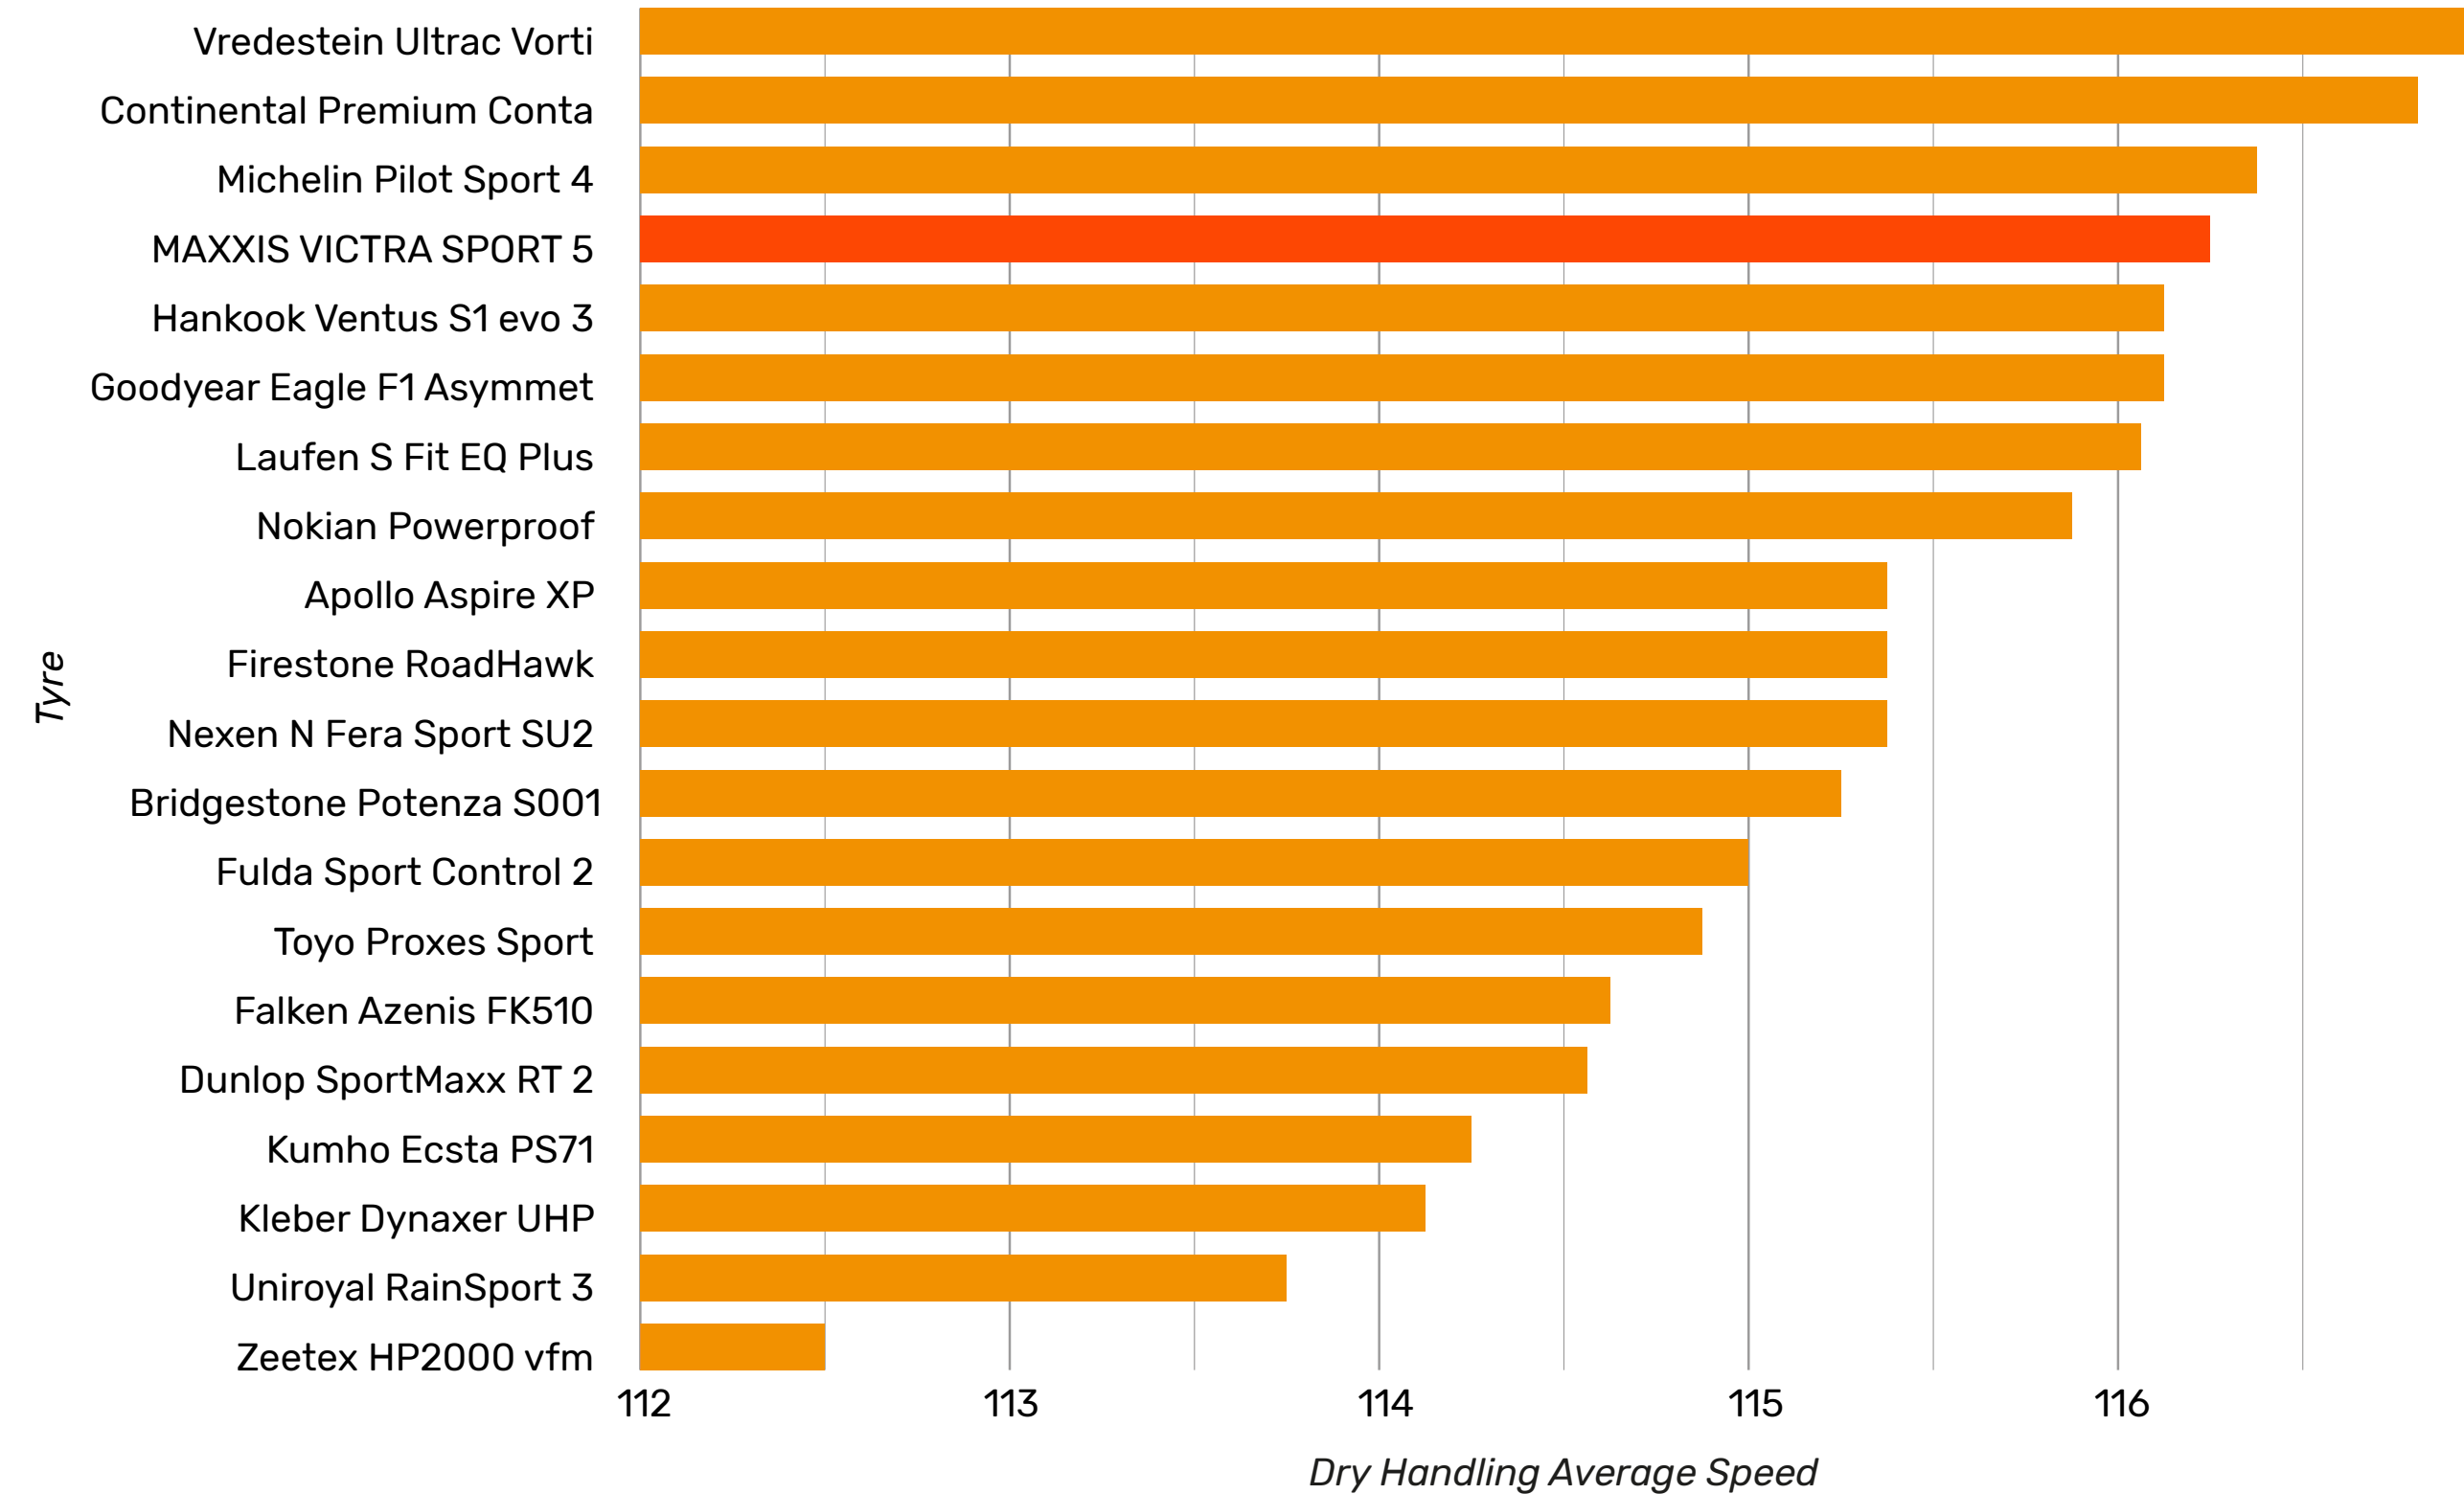

Test DE **gut (2,2)**

2020 ADAC 18 Inch Summer Tyre Test
16 tyres tested
225/40 R18

Wet Road Surface

Comfort/Noise

VICTRA SPORT 5

ADAC ADAC Online 02/2020
16 Sommerreifen im Test
MAXXIS
Victra Sport 5
Dimension 225/40 R 18 92 Y
Reifen-Label E/A/72

VICTRA SPORT 5

2020 Auto Bild Summer Tyre Test

20 tyres tested

245/45 R18

Wet Handling

Straight Aqua

Maxxis Tyre Test Results

www.maxxis.eu

VICTRA SPORT 5

2020 Auto Bild Summer Tyre Test

20 tyres tested

245/45 R18

Dry Handling

Maxxis Tyre Test Results

www.maxxis.eu

VICTRA SPORT 5 SUV

2020 Auto Bild SUV Summer Tyre Test

10 tyres tested

255/55 R18

Straight Aquaplaning

Mud Traction

Maxxis Tyre Test Results

www.maxxis.eu