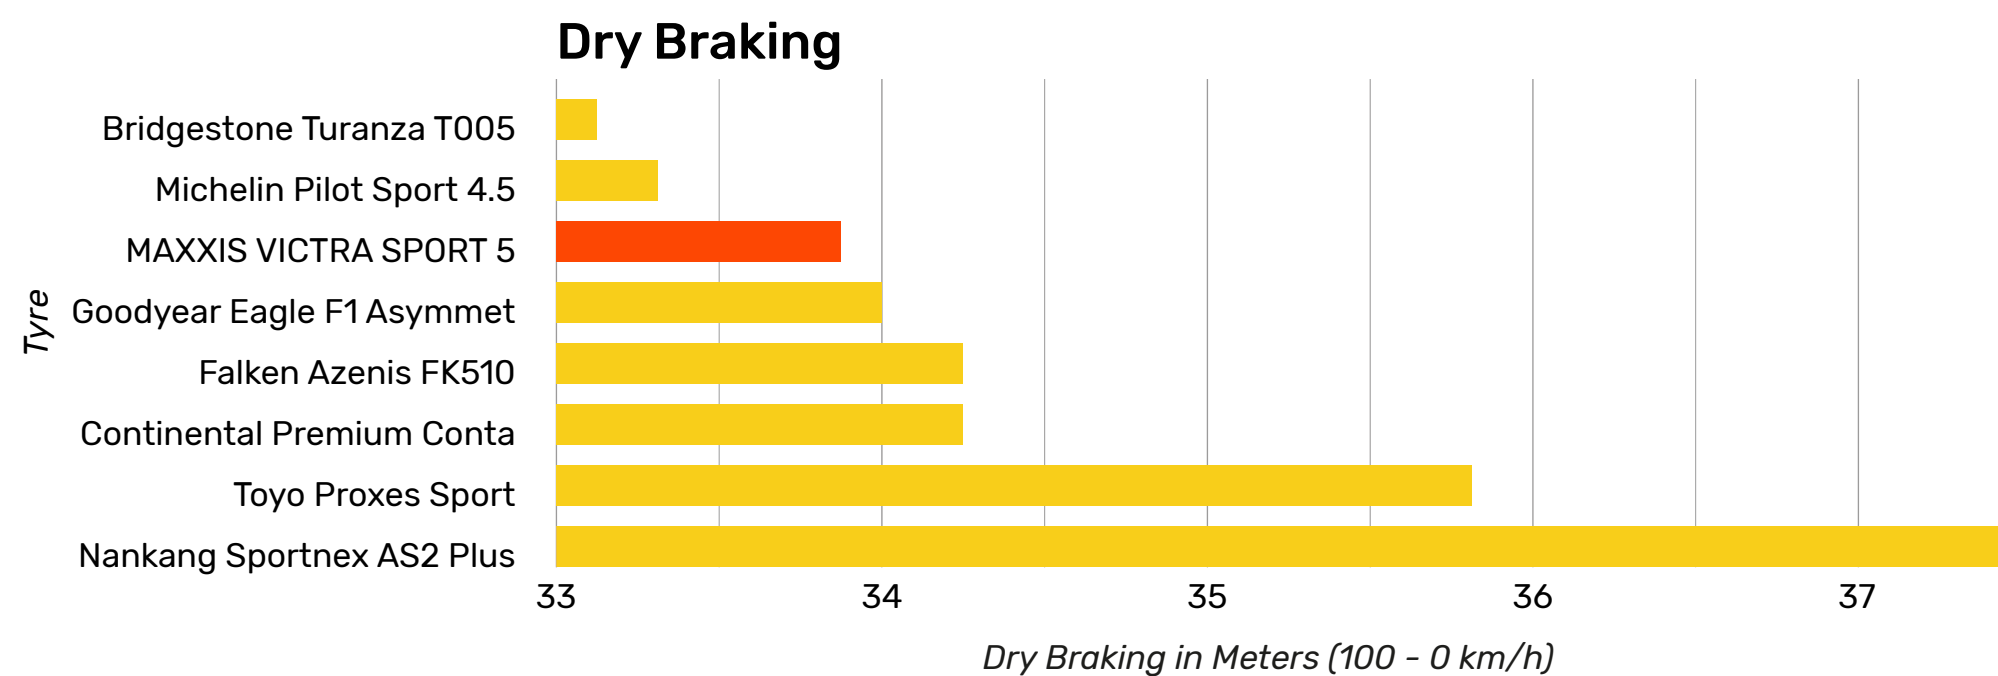

VICTRA SPORT 5

2021 Sport Auto UHP Tyre Test

8 tyres tested

255/35 R19 front and 275/35 R19 rear

Toyota Supra and BMW Z4

VICTRA SPORT 5

ADAC ADAC Online 02/2020
16 Sommerreifen im Test
MAXXIS
Victra Sport 5
Dimension 225/40 R 18 92 Y
Reifen-Label E/A/72

Test DE **gut (2,2)**

2020 ADAC 18 Inch Summer Tyre Test
16 tyres tested
225/40 R18

Wet Road Surface

Comfort/Noise

VICTRA SPORT 5

ADAC ADAC Online 02/2020
16 Sommerreifen im Test
MAXXIS
Victra Sport 5
Dimension 225/40 R 18 92 Y
Reifen-Label E/A/72

VICTRA SPORT 5

2020 Auto Bild Summer Tyre Test

20 tyres tested

245/45 R18

Wet Handling

Straight Aqua

Maxxis Tyre Test Results

www.maxxis.eu

2020 Auto Bild SUV Summer Tyre Test

10 tyres tested

255/55 R18

Straight Aquaplaning

Mud Traction

Maxxis Tyre Test Results

www.maxxis.eu