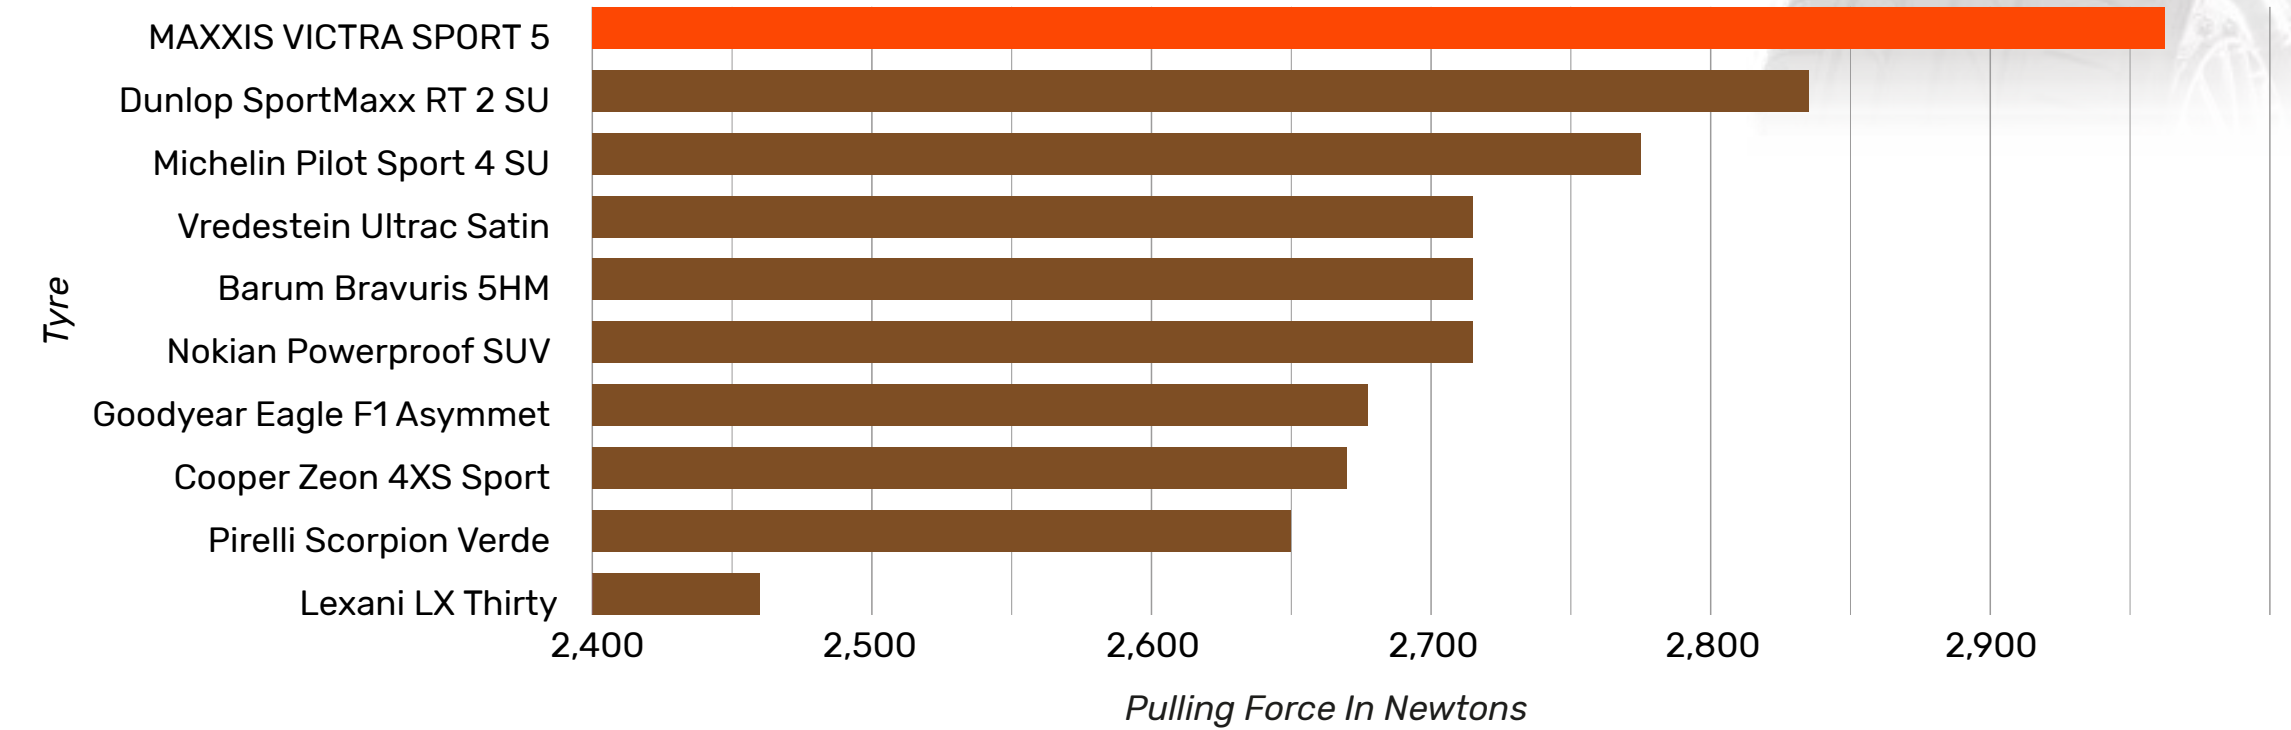

Test DE **gut (2,2)**

2020 ADAC 18 Inch Summer Tyre Test
16 tyres tested
225/40 R18

Wet Road Surface

Comfort/Noise

VICTRA SPORT 5

ADAC ADAC Online 02/2020
16 Sommerreifen im Test
MAXXIS
Victra Sport 5
Dimension 225/40 R 18 92 Y
Reifen-Label E/A/72

2020 Auto Bild SUV Summer Tyre Test

10 tyres tested

255/55 R18

Straight Aquaplaning

Mud Traction

Maxxis Tyre Test Results

www.maxxis.eu