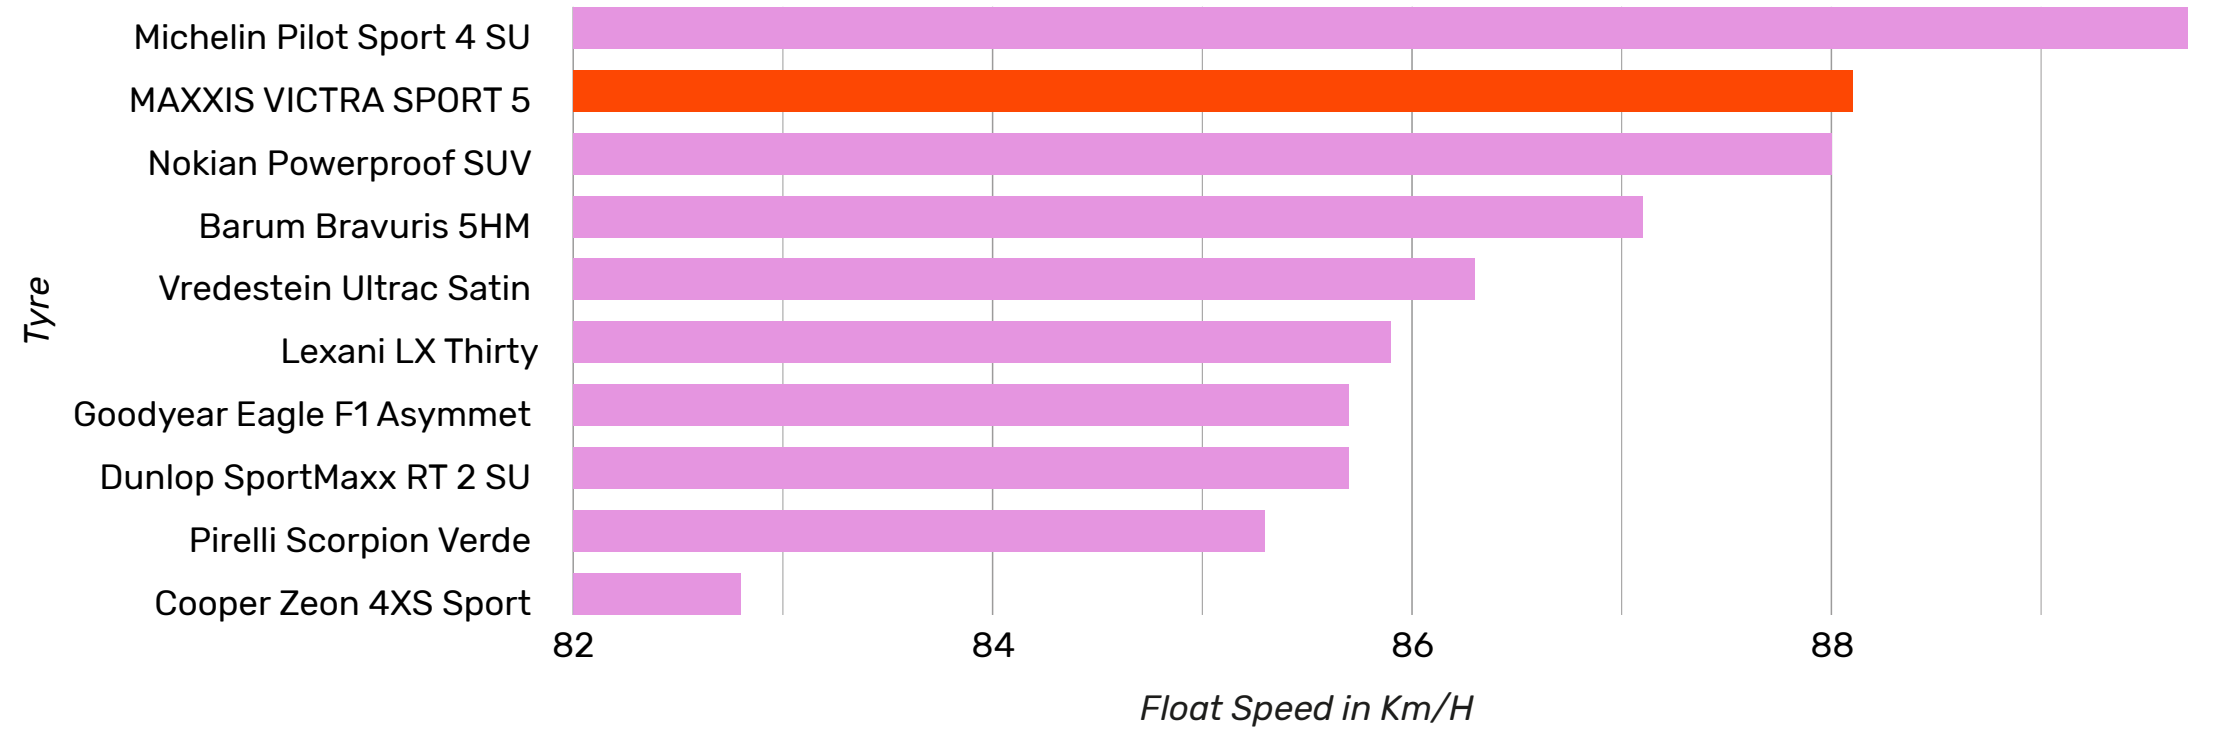

VICTRA SPORT 5

2020 Auto Bild Summer Tyre Test

20 tyres tested

245/45 R18

Dry Handling

Maxxis Tyre Test Results

www.maxxis.eu

VICTRA SPORT 5 SUV

2020 Auto Bild SUV Summer Tyre Test

10 tyres tested

255/55 R18

Straight Aquaplaning

Mud Traction

Maxxis Tyre Test Results

www.maxxis.eu